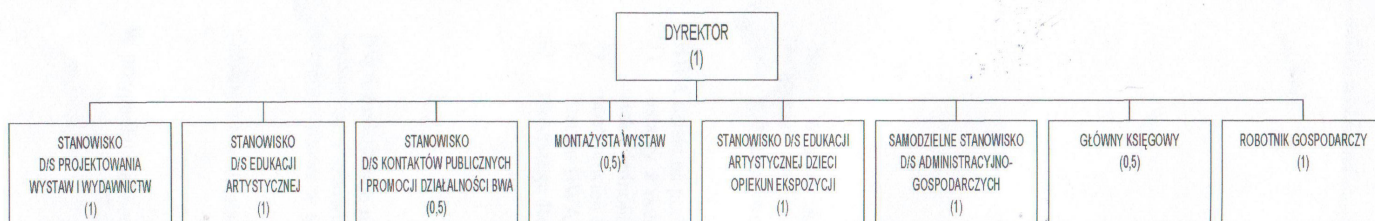

**SCHEMAT ORGANIZACYJNY
BIURA WYSTAW ARTYSTYCZNYCH
W JELENEJ GÓRZE**

Załącznik do Regulaminu Organizacyjnego
wprowadzonego Zarządzeniem Dyrektora BWA
Nr 2/2006 z dnia 26 maja 2006 roku

Liczba etatów – 7,5